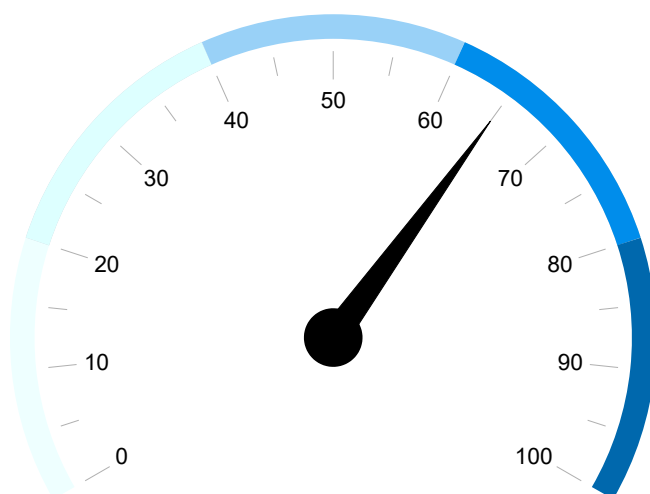

Réussite Exams.
du 01/06/2025 au 31/05/2026
en 1ère présentation

Conduite **65%**

Permis B

Filière	Nb. Elèves	Taux Réussite	Moy. Heures
Traditionnel	104	57%	31,0
CS	5	80%	33,2
AAC	33	76%	25,1

[+ plus de détails...](#)